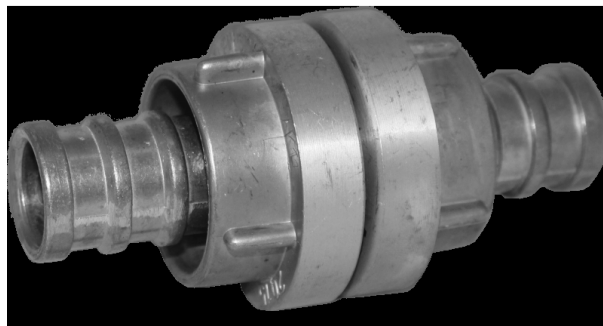

Łącznik ssawny FI 52

Galeria Produktu