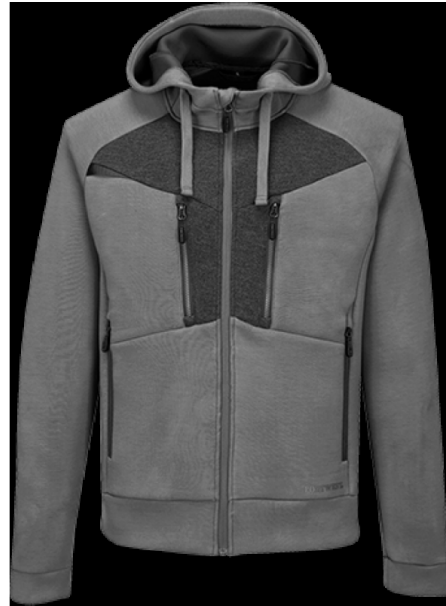

Modna bluza z kapturem DX4

Bluza rozpinana z kapturem DX4 jest innowacyjnym rozwiązaniem technicznym w zakresie odzieży roboczej. Zastosowano w niej lekką dwustronną tkaninę zapewniającą zarówno ciepło, jak i swobodę ruchów. Dwie zapinane na zamek kieszenie na piersi oraz kieszenie boczne oferują bezpieczne miejsca do przechowywania narzędzi i rzeczy osobistych

Cechy

- Dynamiczny kontrast dzięki tkaninie wewnętrznej
- Bardzo dobra oddychalność i odprowadzanie wilgoci znacząco podwyższają komfort użytkownika

- 6 obszernych kieszeni
- Ten produkt kolekcji DX4 jest dostarczany z darmowym notesem
- Kieszeń na klatce piersiowej zapinana na zamek
- Bezpieczne kieszenie wewnętrzne
- Ochrona podbródka zwiększa komfort
- Stylowy i praktyczny kaptur

DX472 - Bluza z kapturem DX4

Kolekcja: DX4

Grupa produktów: Odzież robocza

Materiał zewnętrzny: 75% Poliester, 20% Jedwab sztuczny, 5% Elastan
330g

Informacja o produkcie

Bluza rozpinana z kapturem DX4 jest innowacyjnym rozwiązaniem technicznym w zakresie odzieży roboczej. Zastosowano w niej lekką dwustronna tkaninę zapewniającą zarówno ciepło, jak i swobodę ruchów. Dwie zapinane na zamek kieszenie na piersi oraz kieszenie boczne oferują bezpieczne miejsca do przechowywania narzędzi i rzeczy osobistych. Zapinana na zamek błyskawiczny z przodu z gumowym uchwytem. Posiada regulowany kaptur z możliwością dokładnego dopasowania. Jest to znakomite rozwiązanie dla nowoczesnego pracownika.